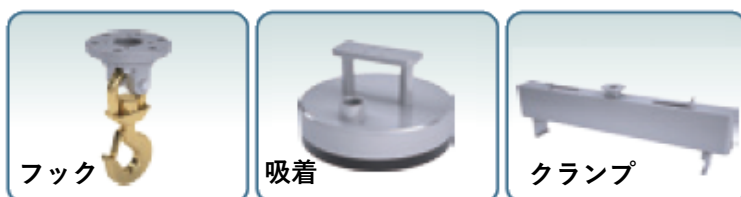

今週のイチオシ!

パワフルアーム「PAW」

空気圧を利用した助力装置!

「女性、シニアが活躍する

職場の改善に!」

《運ぶ・支える・持ち上げる》

◆ 単軸から多軸まで

◆ 最適なアタッチメントを!

《製品概要》

<Variation>

パワフルアームは、下方向からの助力を可能にする新しい空気圧バルンサ。

コンパクトな単軸仕様から、広い可動範囲を持つ3軸仕様まで選べ、重量物を約20分の1の力で搬送可能に。

軸構成と最適なアタッチメントの組み合わせにより持ち上げだけではなく、吊り下げ・吸着・把持と、ワイドに活躍。

<Safety>

動力ダウン時の位置保持を可能にするための落下防止機能を標準付属。加えて、回転方向へのロック機能も取り付け可能です。

また挟み込みを防止するため、関節可動部の隙間を指が入らないよう狭くし、関節が閉じても指が挟まれないようにスペースを設けております。