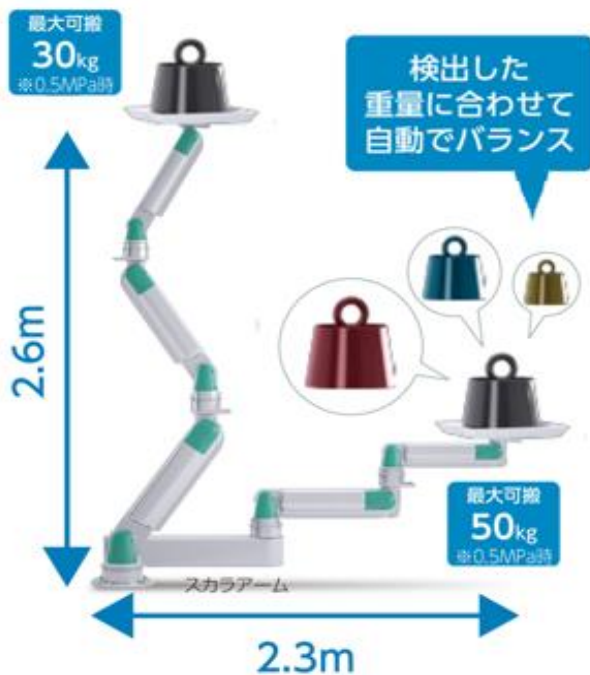

今週のイチオシ!

パワフルアーム「PAW」

空気圧を利用した助力装置!

「女性、シニアが活躍する

職場の改善に!」

《運ぶ・支える・持ち上げる》

◆ 単軸から多軸まで

◆ 最適なアタッチメントを!

《製品概要》

<Variation>

パワフルアームは、下方向からの助力を可能にする新しい空気圧バルンサ。

コンパクトな単軸仕様から、広い可動範囲を持つ3軸仕様まで選べ、重量物を約20分の1の力で搬送可能に。

軸構成と最適なアタッチメントの組み合わせにより持ち上げだけではなく、吊り下げ・吸着・把持と、ワイドに活躍。

<Safety>

動力ダウン時の位置保持を可能にするための落下防止機能を標準付属。加えて、回転方向へのロック機能も取り付け可能です。

また挟み込みを防止するため、関節可動部の隙間を指が入らないよう狭くし、関節が閉じても指が挟まれないようにスペースを設けております。